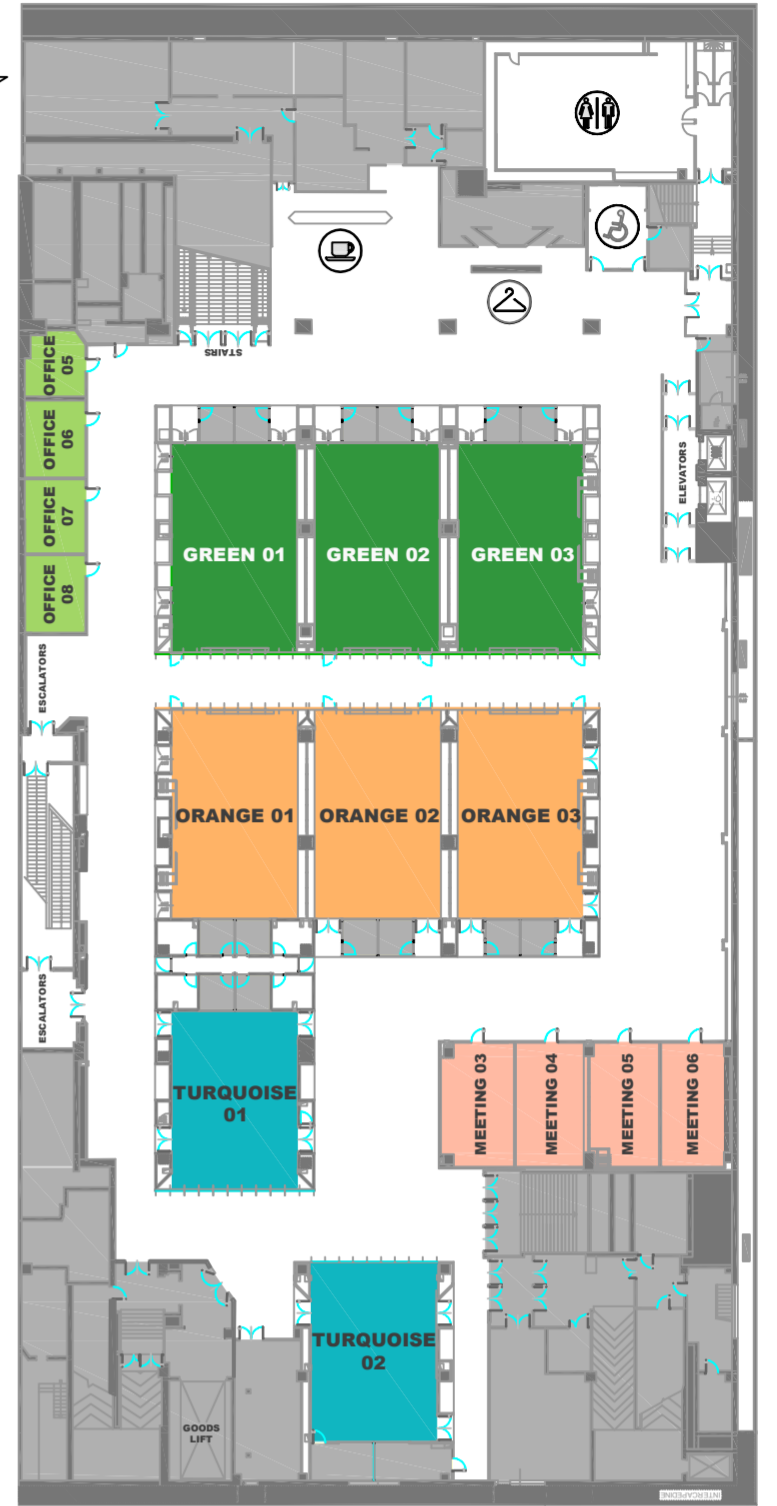

VIA GIOVANNI GATTAMELATA ▲

Allianz MiCo
NORTH
LEVEL -1

0 mt 10 mt 20 mt