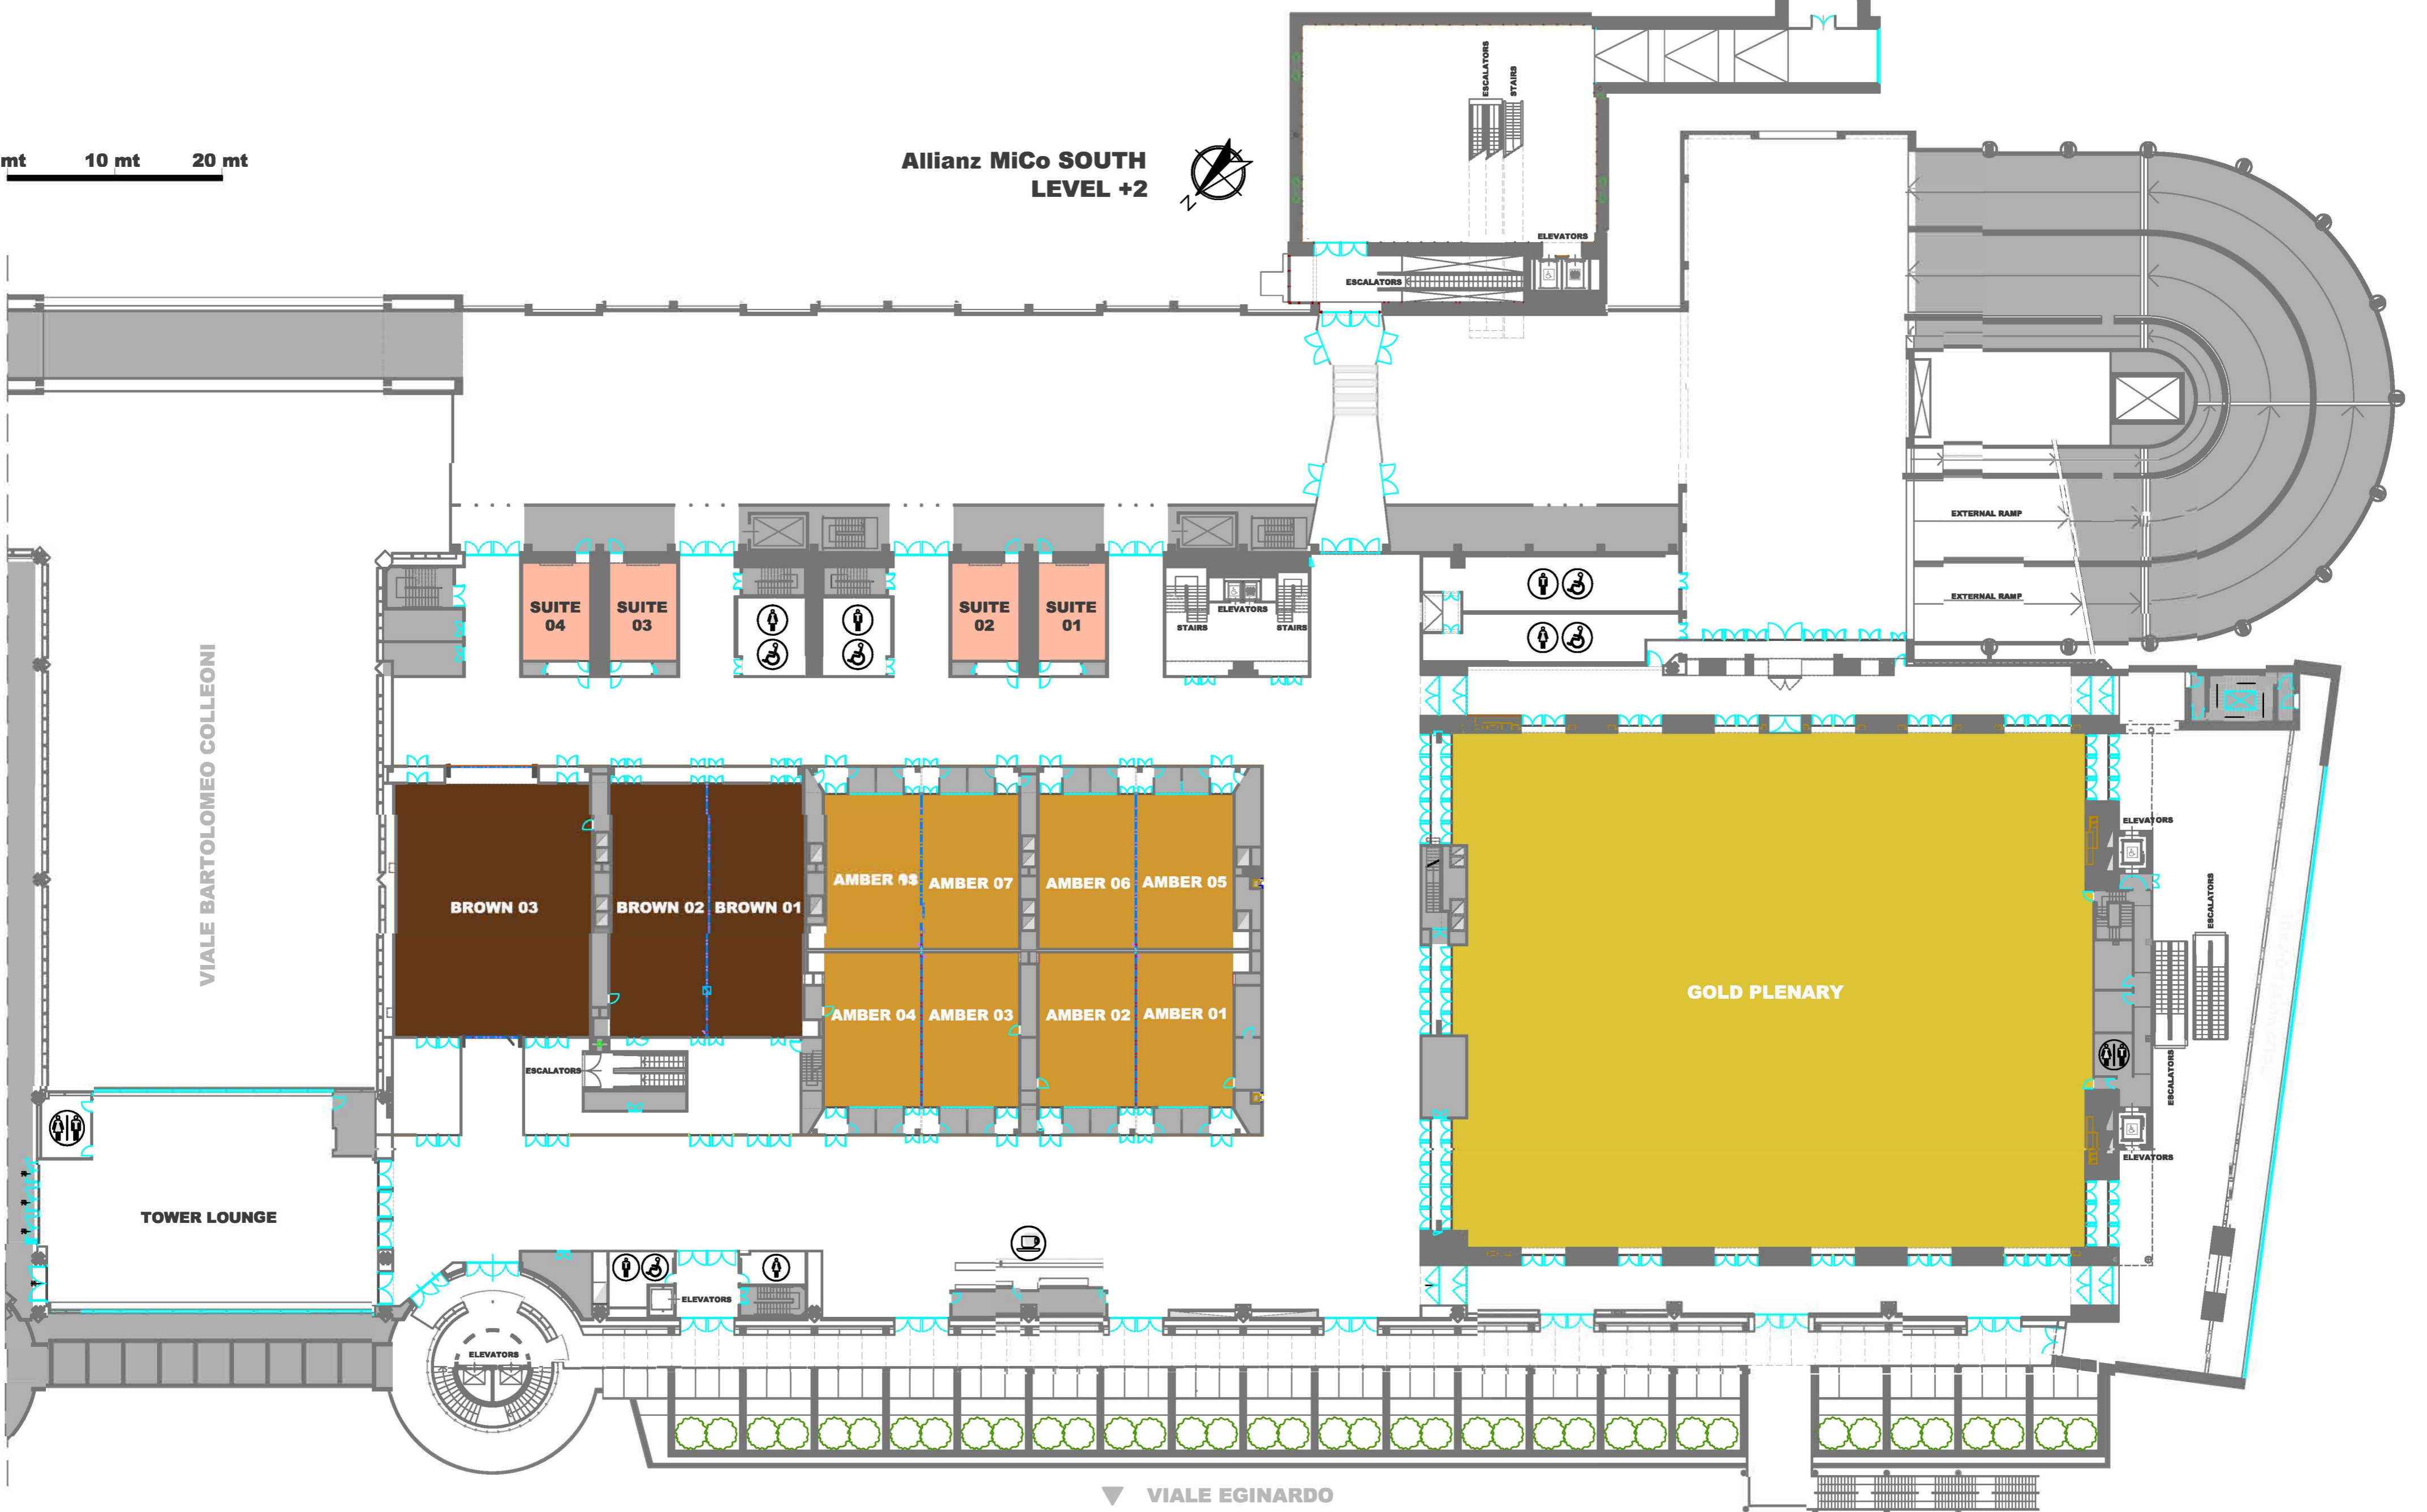

VIA GIOVANNI GATTAMELATA ▲

Allianz MiCo NORTH
LEVEL +2

0 mt 10 mt 20 mt

Allianz MiCo SOUTH
LEVEL +2

▼ VIALE EGINARDO