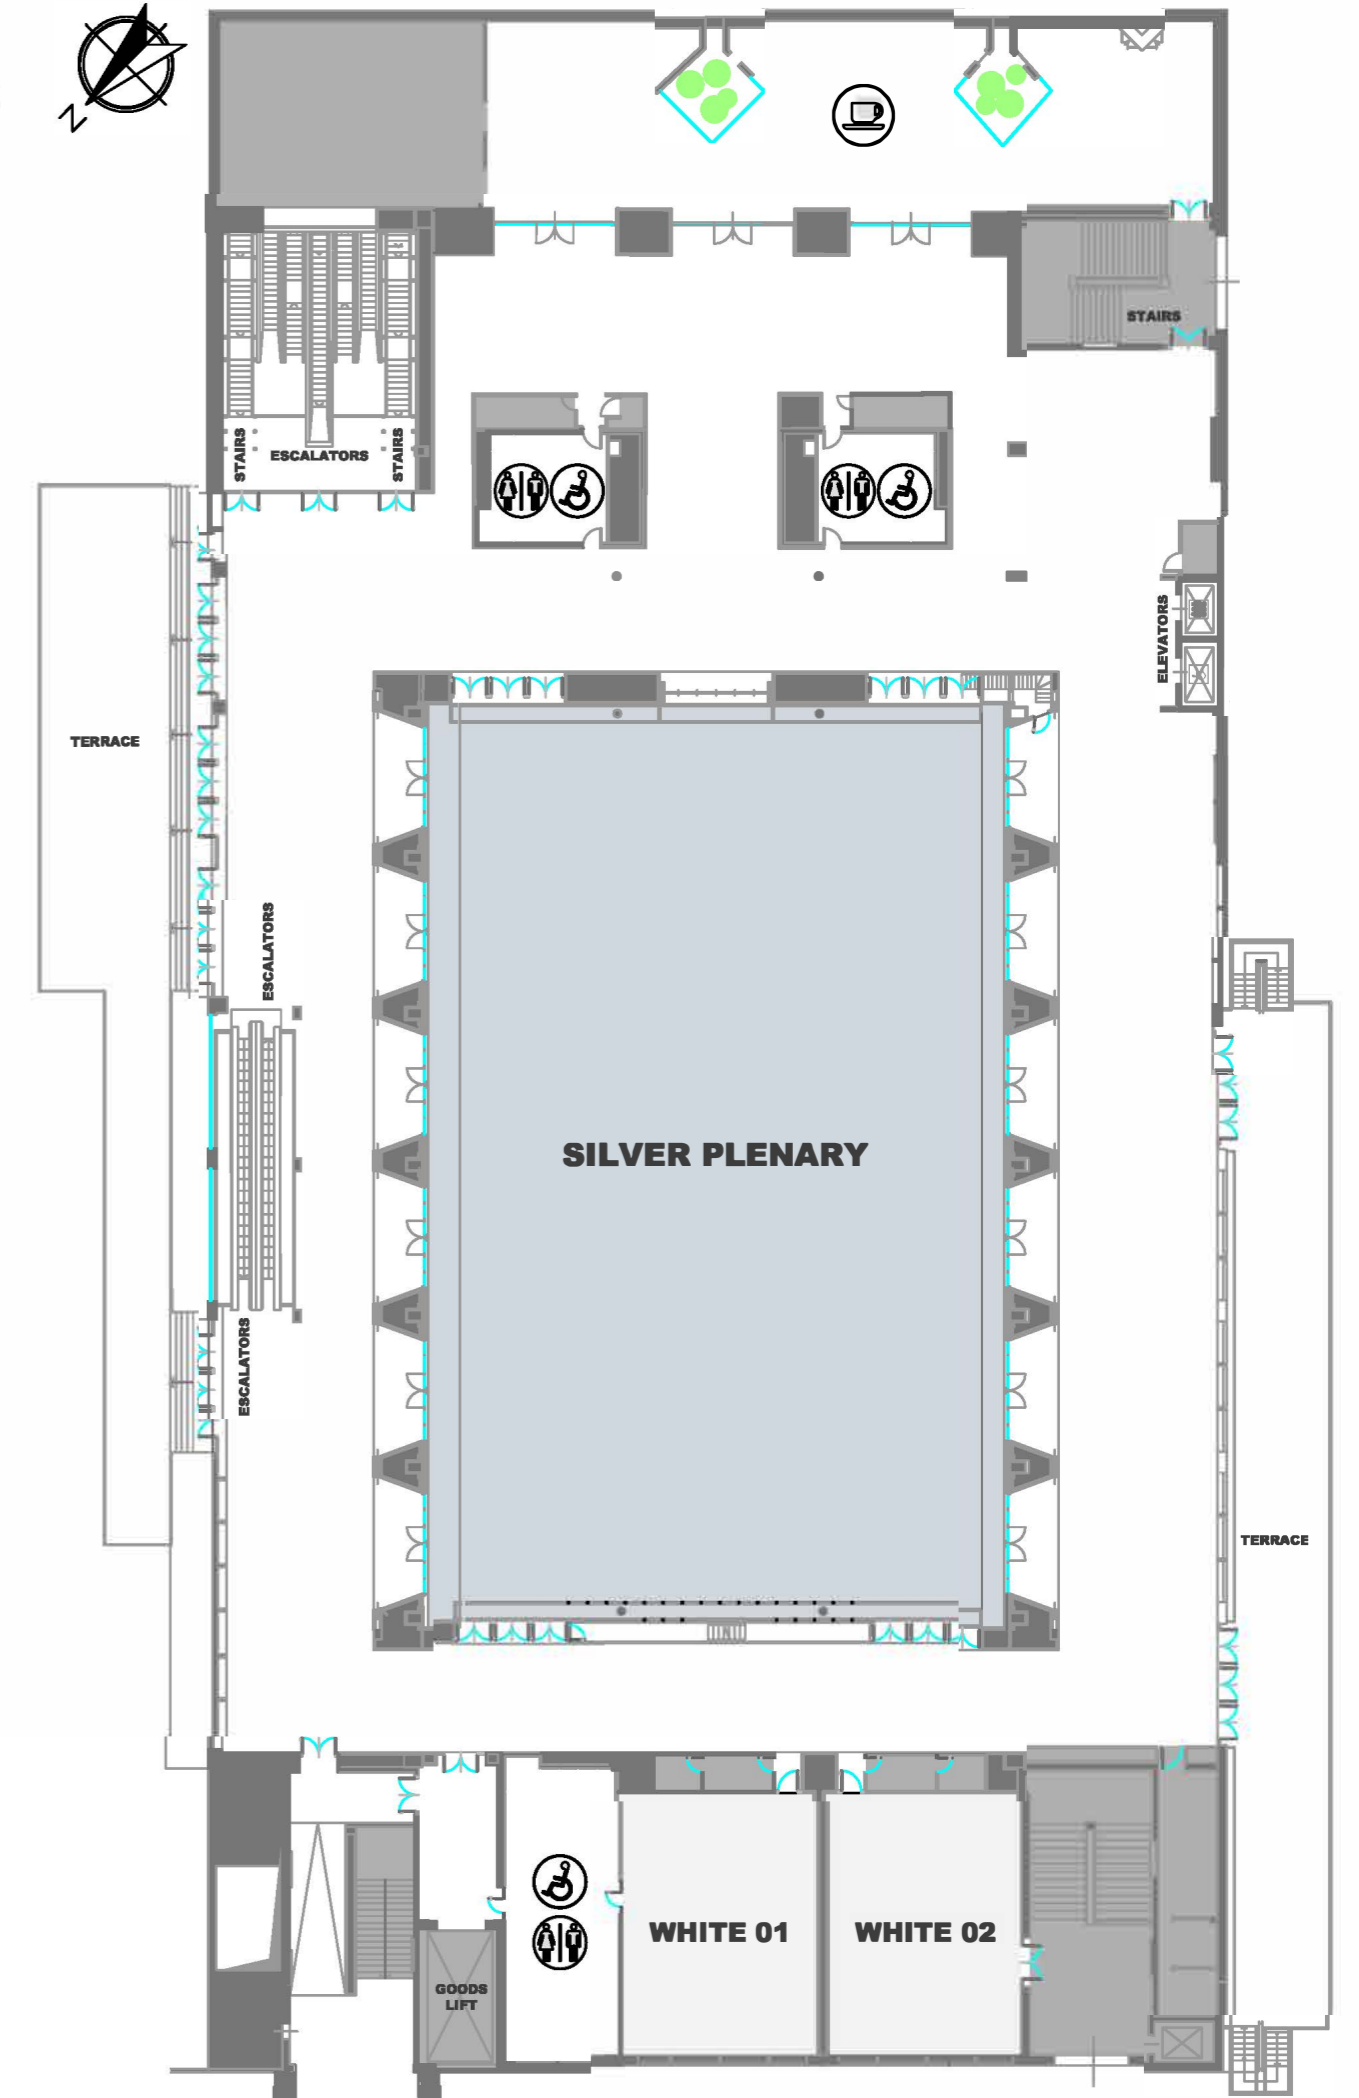

VIA GIOVANNI GATTAMELATA ▲

Allianz MiCo NORTH
LEVEL +2

0 mt 10 mt 20 mt

Allianz MiCo SOUTH
LEVEL +2

▼ VIALE EGINARDO